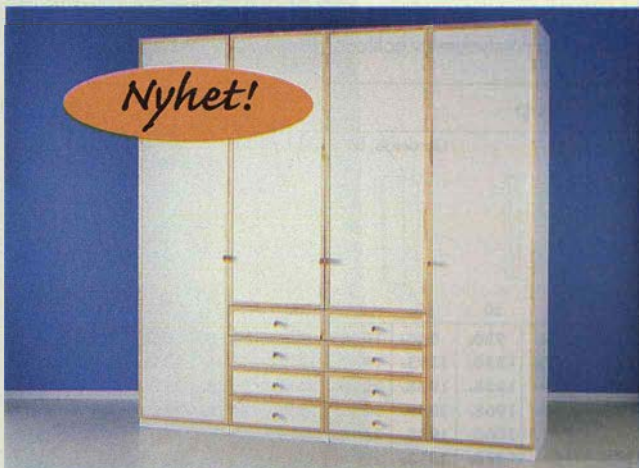

PAX/EVIG garderob 7.512.- exkl inredning och handtag. Dörrar och lådförstycken i massiv furu. Bredd 120 cm, höjd 236 cm.

3.285.-
PAX/TIBOR

PAX/TIBOR garderob 3.285.- exkl inredning och handtag. Dörrar i vit melaminbelagd spånskiva. Bredd 180 cm, höjd 201 cm.